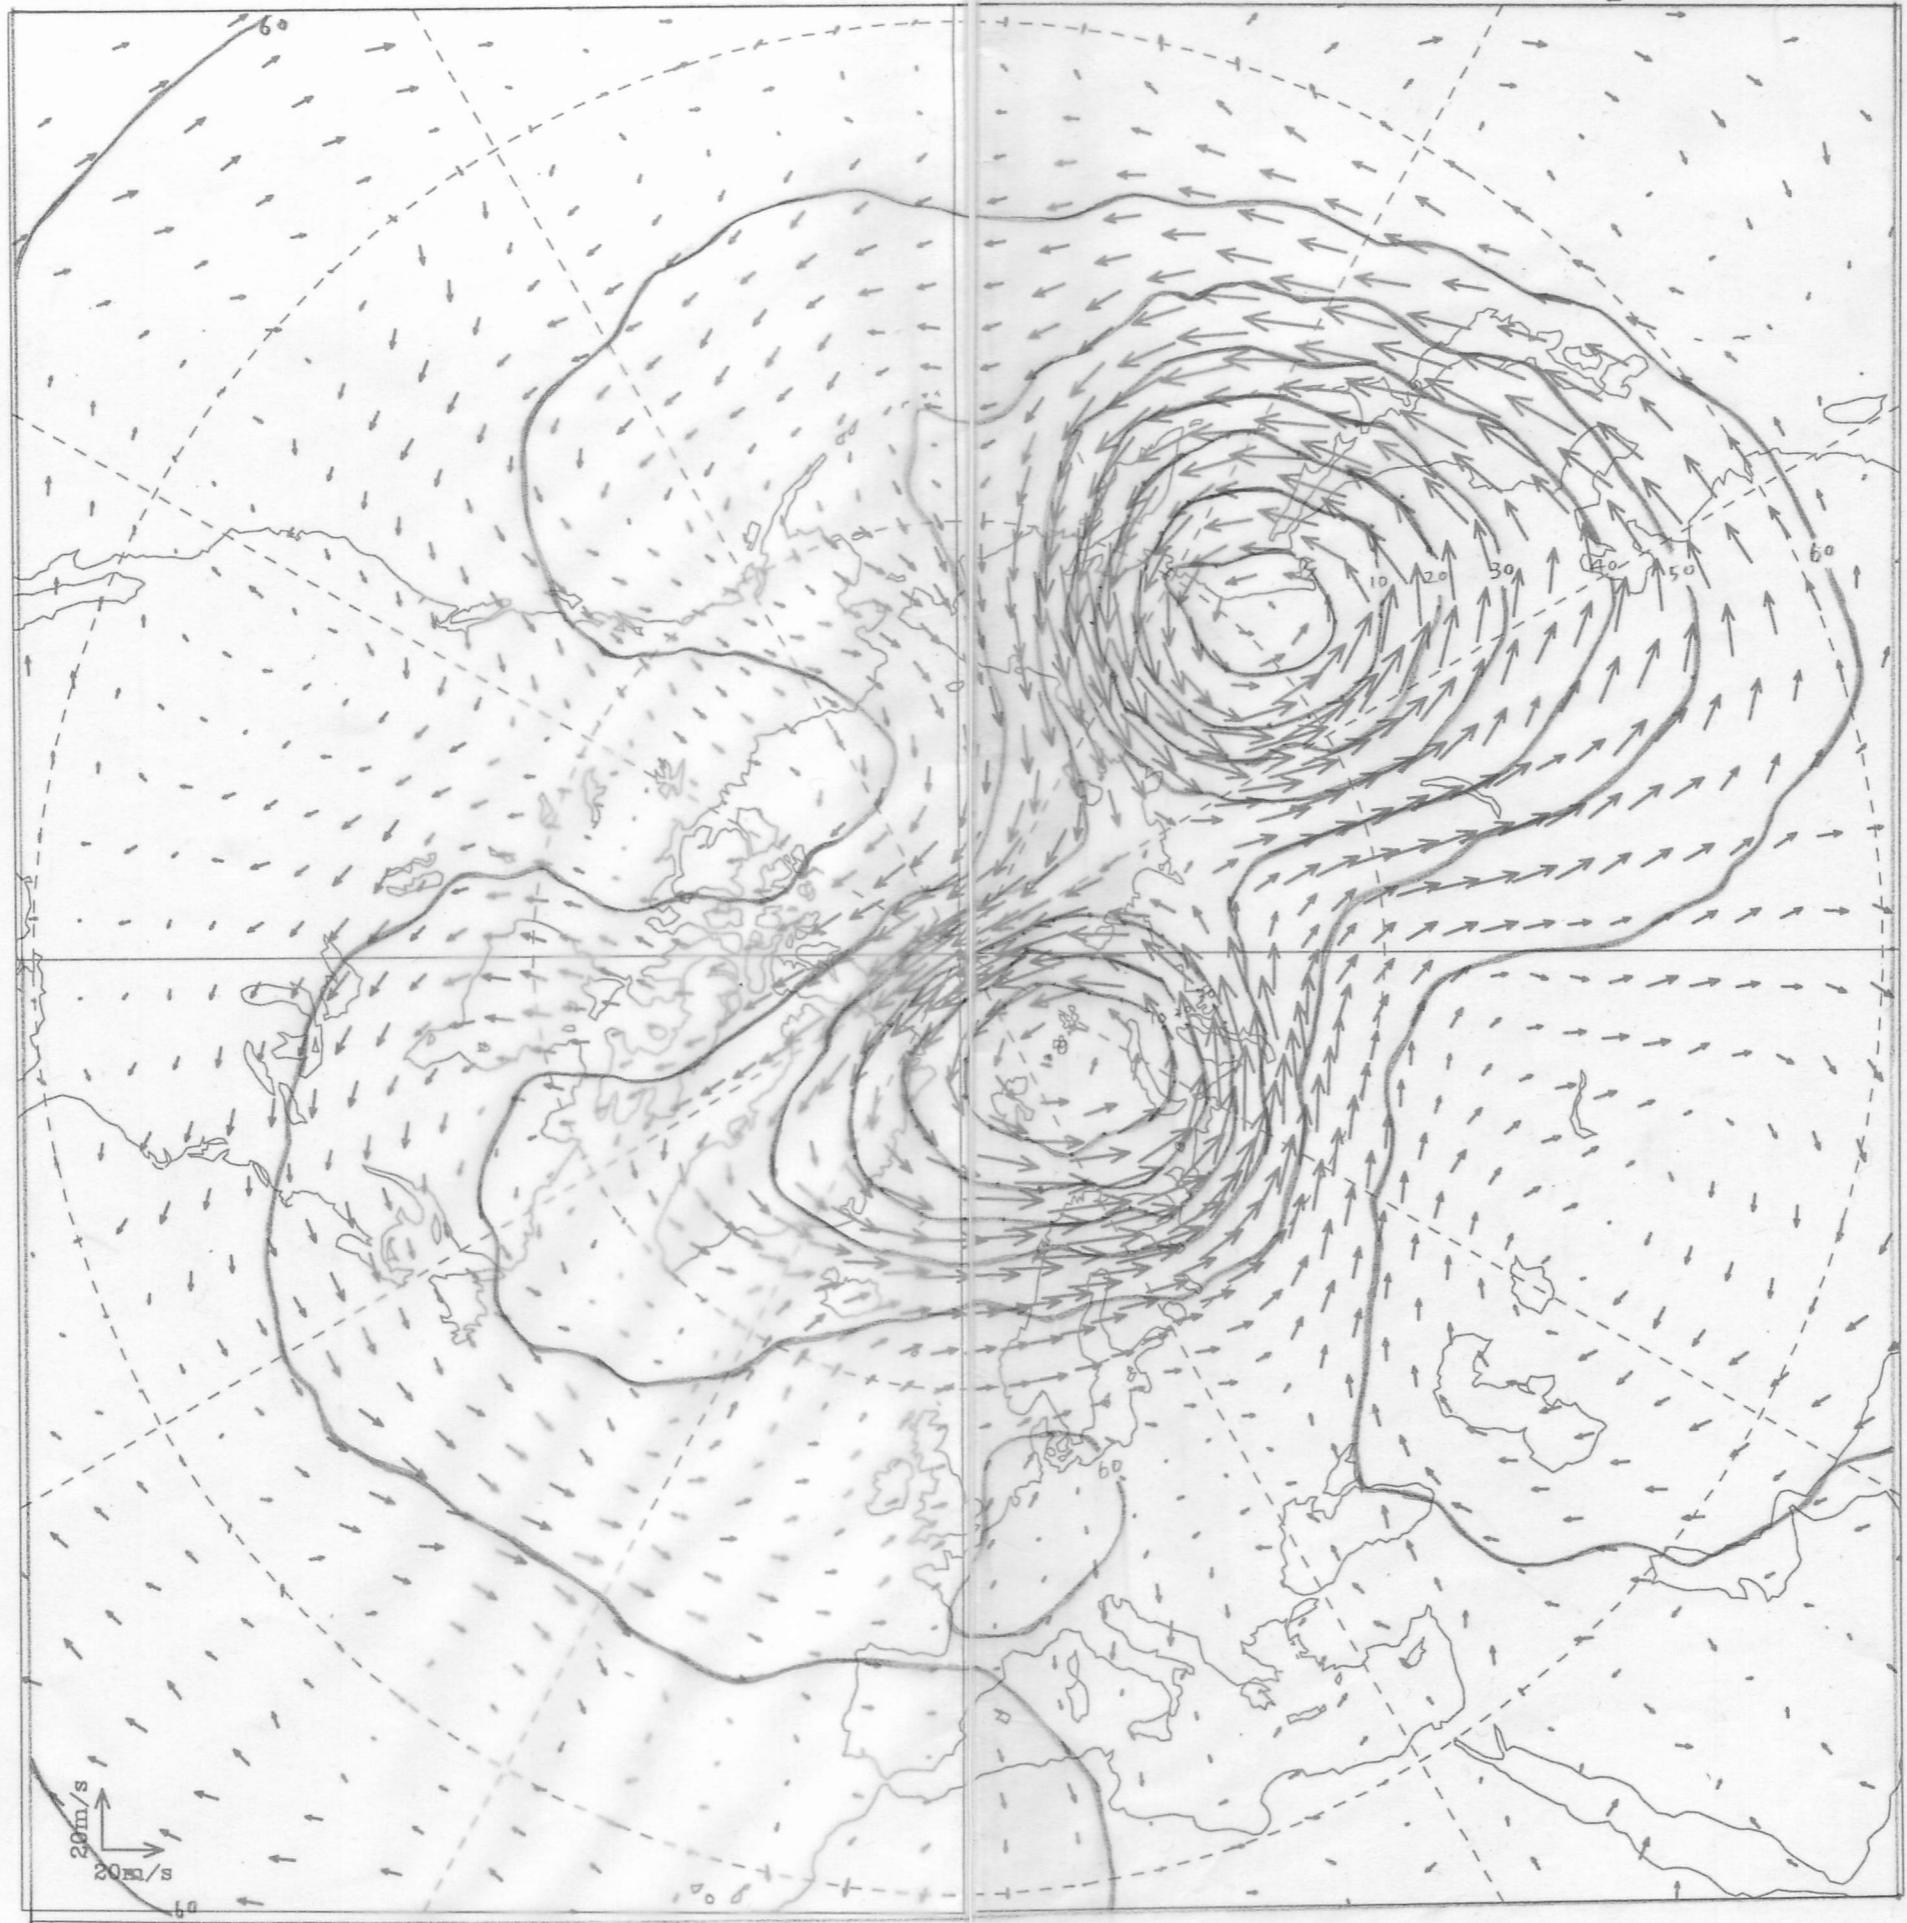

松田 貴子

Wind at 50hPa

Apr.24,2007

宮岡大貴

42100619  
松崎晴香

Wind at 50hPa

Apr.25,2007

Height at 505Pa (x10m +20000m)