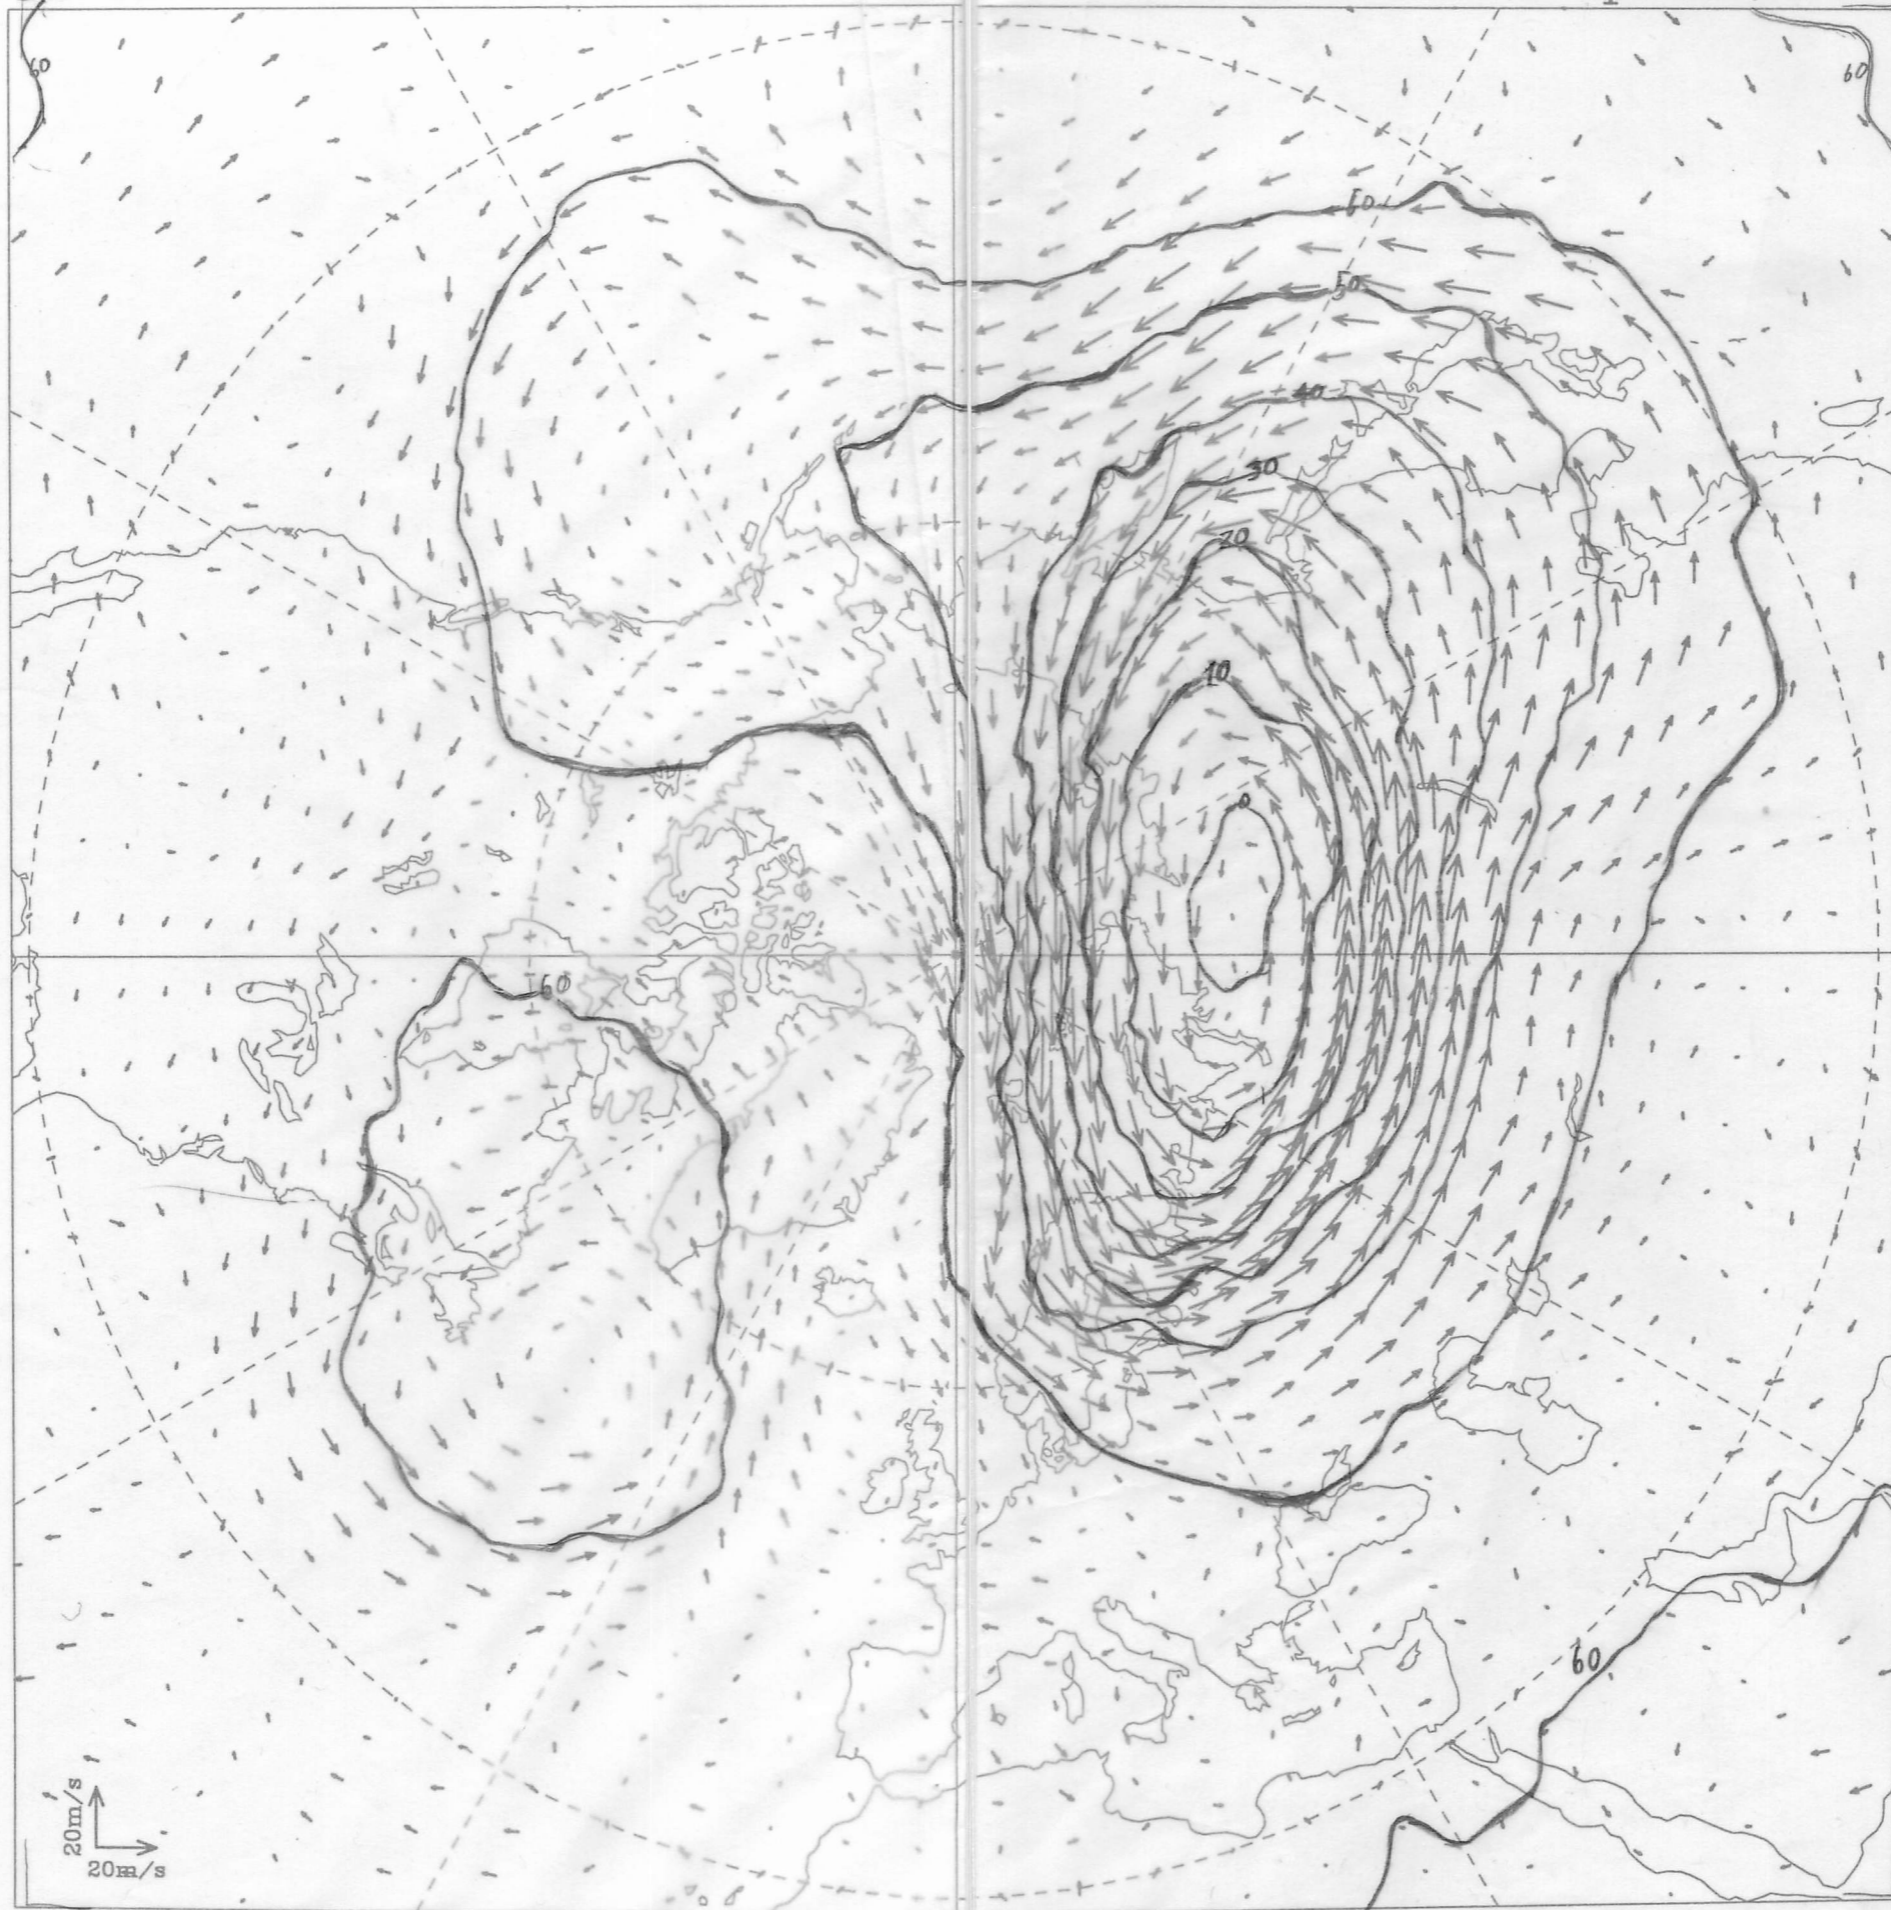

Wind at 50hPa ($\times 10m + 20000m$)

Apr. 28, 2007

05100074

高木菜緒