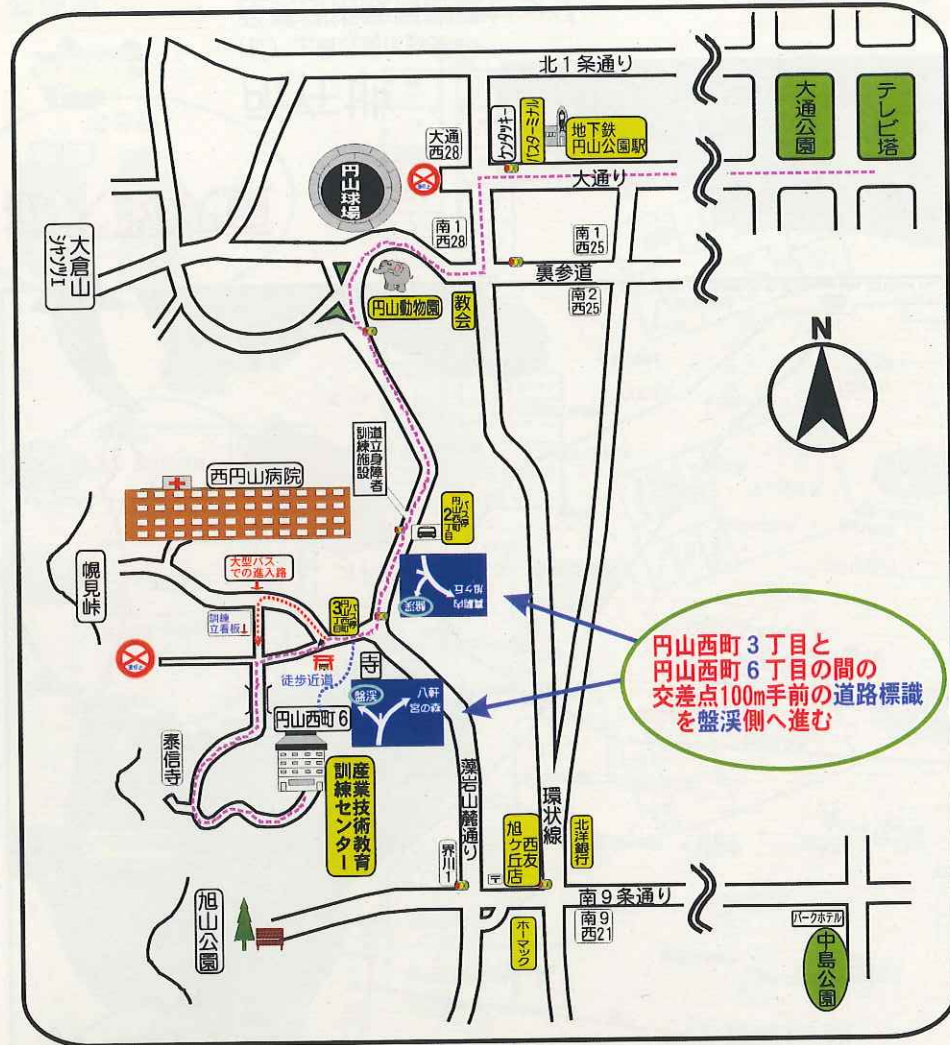

産業技術教育訓練センター 周辺拡大地図

公共 交通機関

産業技術教育訓練センター
札幌市中央区円山西町6丁目4番51号
TEL011-641-0404

- JR札幌駅 (地下鉄南北線) → 地下鉄大通り駅 (東西線 宮の沢方面 乗換)
- 円山公園駅 (下車) → 円山公園バスターミナル (JRバス 円15 動物園線 円山西町神社行き)
- 円山西町3丁目 (下車) → 徒歩5分 (近道利用) → 研修センター

※ 尚、円山公園駅からはタクシーが便利です。(センターまで約10分 料金1,000円少々)

産業技術教育訓練センター 周辺拡大地図

産業技術教育訓練センター
札幌市中央区丸山町6丁目4番51号
TEL011-641-0404

公共交通機関

- JR札幌駅 (地下鉄南北線) → 地下鉄大通り駅 (東西線 宮の沢方面 乗換)
 - 丸山公園駅 (下車) → 丸山公園 (バス) (JRバス 丸山動物園 丸山町神社行き)
 - 丸山西町3丁目 (下車) → 徒歩5分 (近道利用) → 研修センター
- ※ 尚、丸山公園駅からはタクシーが便利です。(センターまで約10分 料金1,000円少々)

産業技術教育訓練センター バス下車後の近道案内

バスを使って近道を通っていらっしゃるお客様へのご案内

バスは円山西町3丁目の停留所で下車してください。

そこから下図の様に通行注意の看板から左に折れてください。

民家の間を抜ける細い道ですが、道なりに進み小さな橋を渡って

来ていただければ5分ほどで訓練センターに到着します。

産業技術教育訓練センター バス下車後の近道案内

バスを使って近道を通っていらっしゃるお客様へのご案内
 バスは円山西町3丁目の停留所で下車してください。
 そこから下図の様に通行注意の看板から左に折れてください。
 民家の間を抜ける細い道ですが、道なりに進み小さな橋を渡って
 来ていただければ5分ほどで訓練センターに到着します。