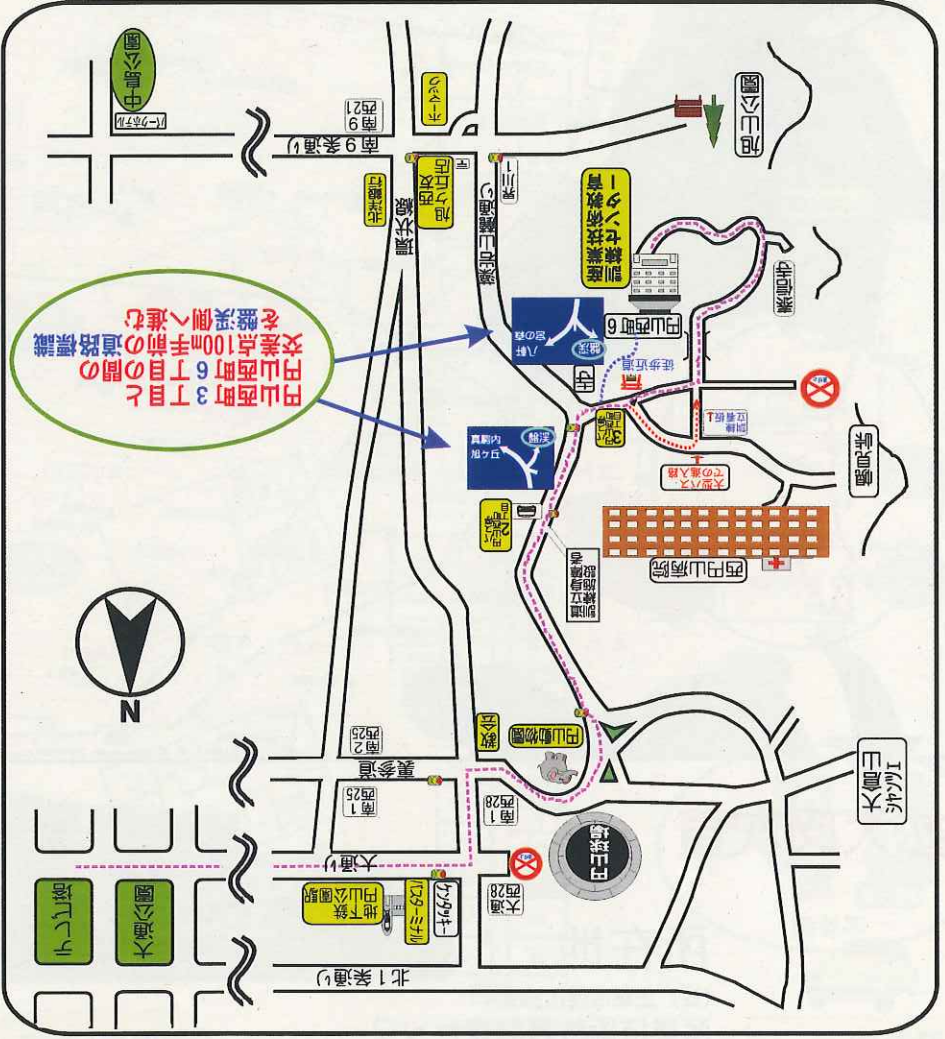

産業技術教育訓練センター 周辺拡大地図

公共 交通機関

産業技術教育訓練センター
札幌市中央区円山西町6丁目4番51号
TEL011-641-0404

- JR札幌駅 (地下鉄南北線) → 地下鉄大通り駅 (東西線 宮の沢方面 乗換)
- 円山公園駅 (下車) → 円山公園バスターミナル (JRバス 円15 動物園線 円山西町神社行き)
- 円山西町3丁目 (下車) → 徒歩5分 (近道利用) → 研修センター

※ 尚、円山公園駅からはタクシーが便利です。(センターまで約10分 料金1,000円少々)

産業技術教育訓練センター 周辺拡大地図

産業技術教育訓練センター
札幌市中央区丸山町6丁目4番51号
TEL011-641-0404

公共交通機関

- JR札幌駅 (地下鉄南北線) → 地下鉄大通り駅 (東西線 宮の沢方面 乗換)
 - 丸山公園駅 (下車) → 丸山公園 (バス) (JRバス 丸山動物園 丸山町神社行き)
 - 丸山西町3丁目 (下車) → 徒歩5分 (近道利用) → 研修センター
- ※ 尚、丸山公園駅からはタクシーが便利です。(センターまで約10分 料金1,000円少々)

産業技術教育訓練センター バス下車後の近道案内

バスを使って近道を通っていらっしゃるお客様へのご案内

バスは円山西町3丁目の停留所で下車してください。

そこから下図の様に通行注意の看板から左に折れてください。

民家の間を抜ける細い道ですが、道なりに進み小さな橋を渡って

来ていただければ5分ほどで訓練センターに到着します。

産業技術教育訓練センター バス下車後の近道案内

バスを使って近道を通っていらっしゃるお客様へのご案内
 バスは円山西町3丁目の停留所で下車してください。
 そこから下図の様に通行注意の看板から左に折れてください。
 民家の間を抜ける細い道ですが、道なりに進み小さな橋を渡って
 来ていただければ5分ほどで訓練センターに到着します。